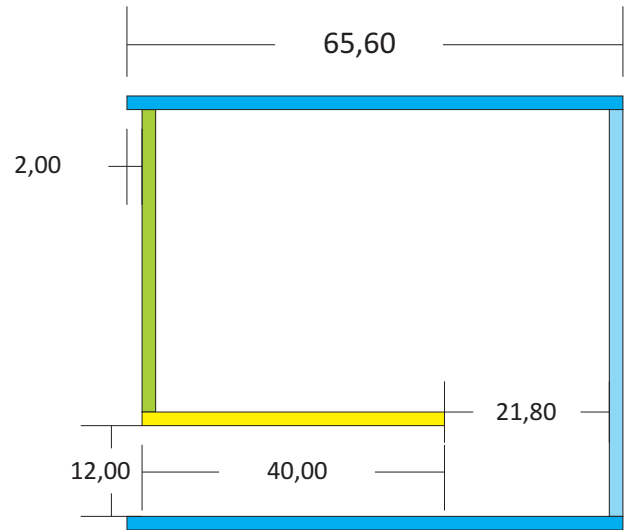

BR115

40,00x40,00 - 1x **43,60x65,60 - 2x**
40,00x40,00 - 1x **40,00x53,80 - 1x**
53,80x65,60 - 2x **materiál 18mm**

BR115					
Model	15B500	15B450	15XB700	15NB500	15NXB700
SPL 1W/1m	98dB	97,5dB	97dB	98dB	97,5dB
Power	500W	450W	1000W	500W	1000W
-3dB	39Hz	40Hz	37Hz	38Hz	38Hz