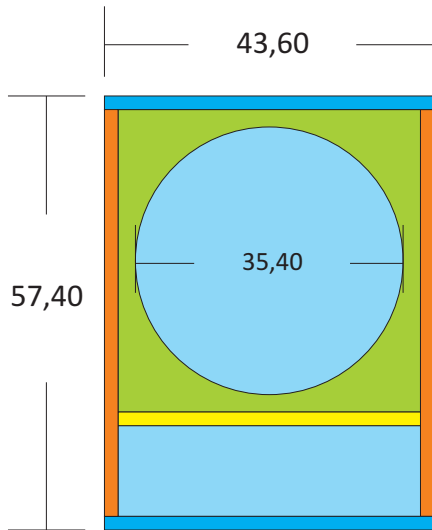

BR115

40,00x40,00 - 1x **43,60x65,60 - 2x**
40,00x40,00 - 1x **40,00x53,80 - 1x**
53,80x65,60 - 2x **materiál 18mm**

BR115					
Model	15B500	15B450	15XB700	15NB500	15NXB700
SPL 1W/1m	98dB	97,5dB	97dB	98dB	97,5dB
Power	500W	450W	1000W	500W	1000W
-3dB	39Hz	40Hz	37Hz	38Hz	38Hz